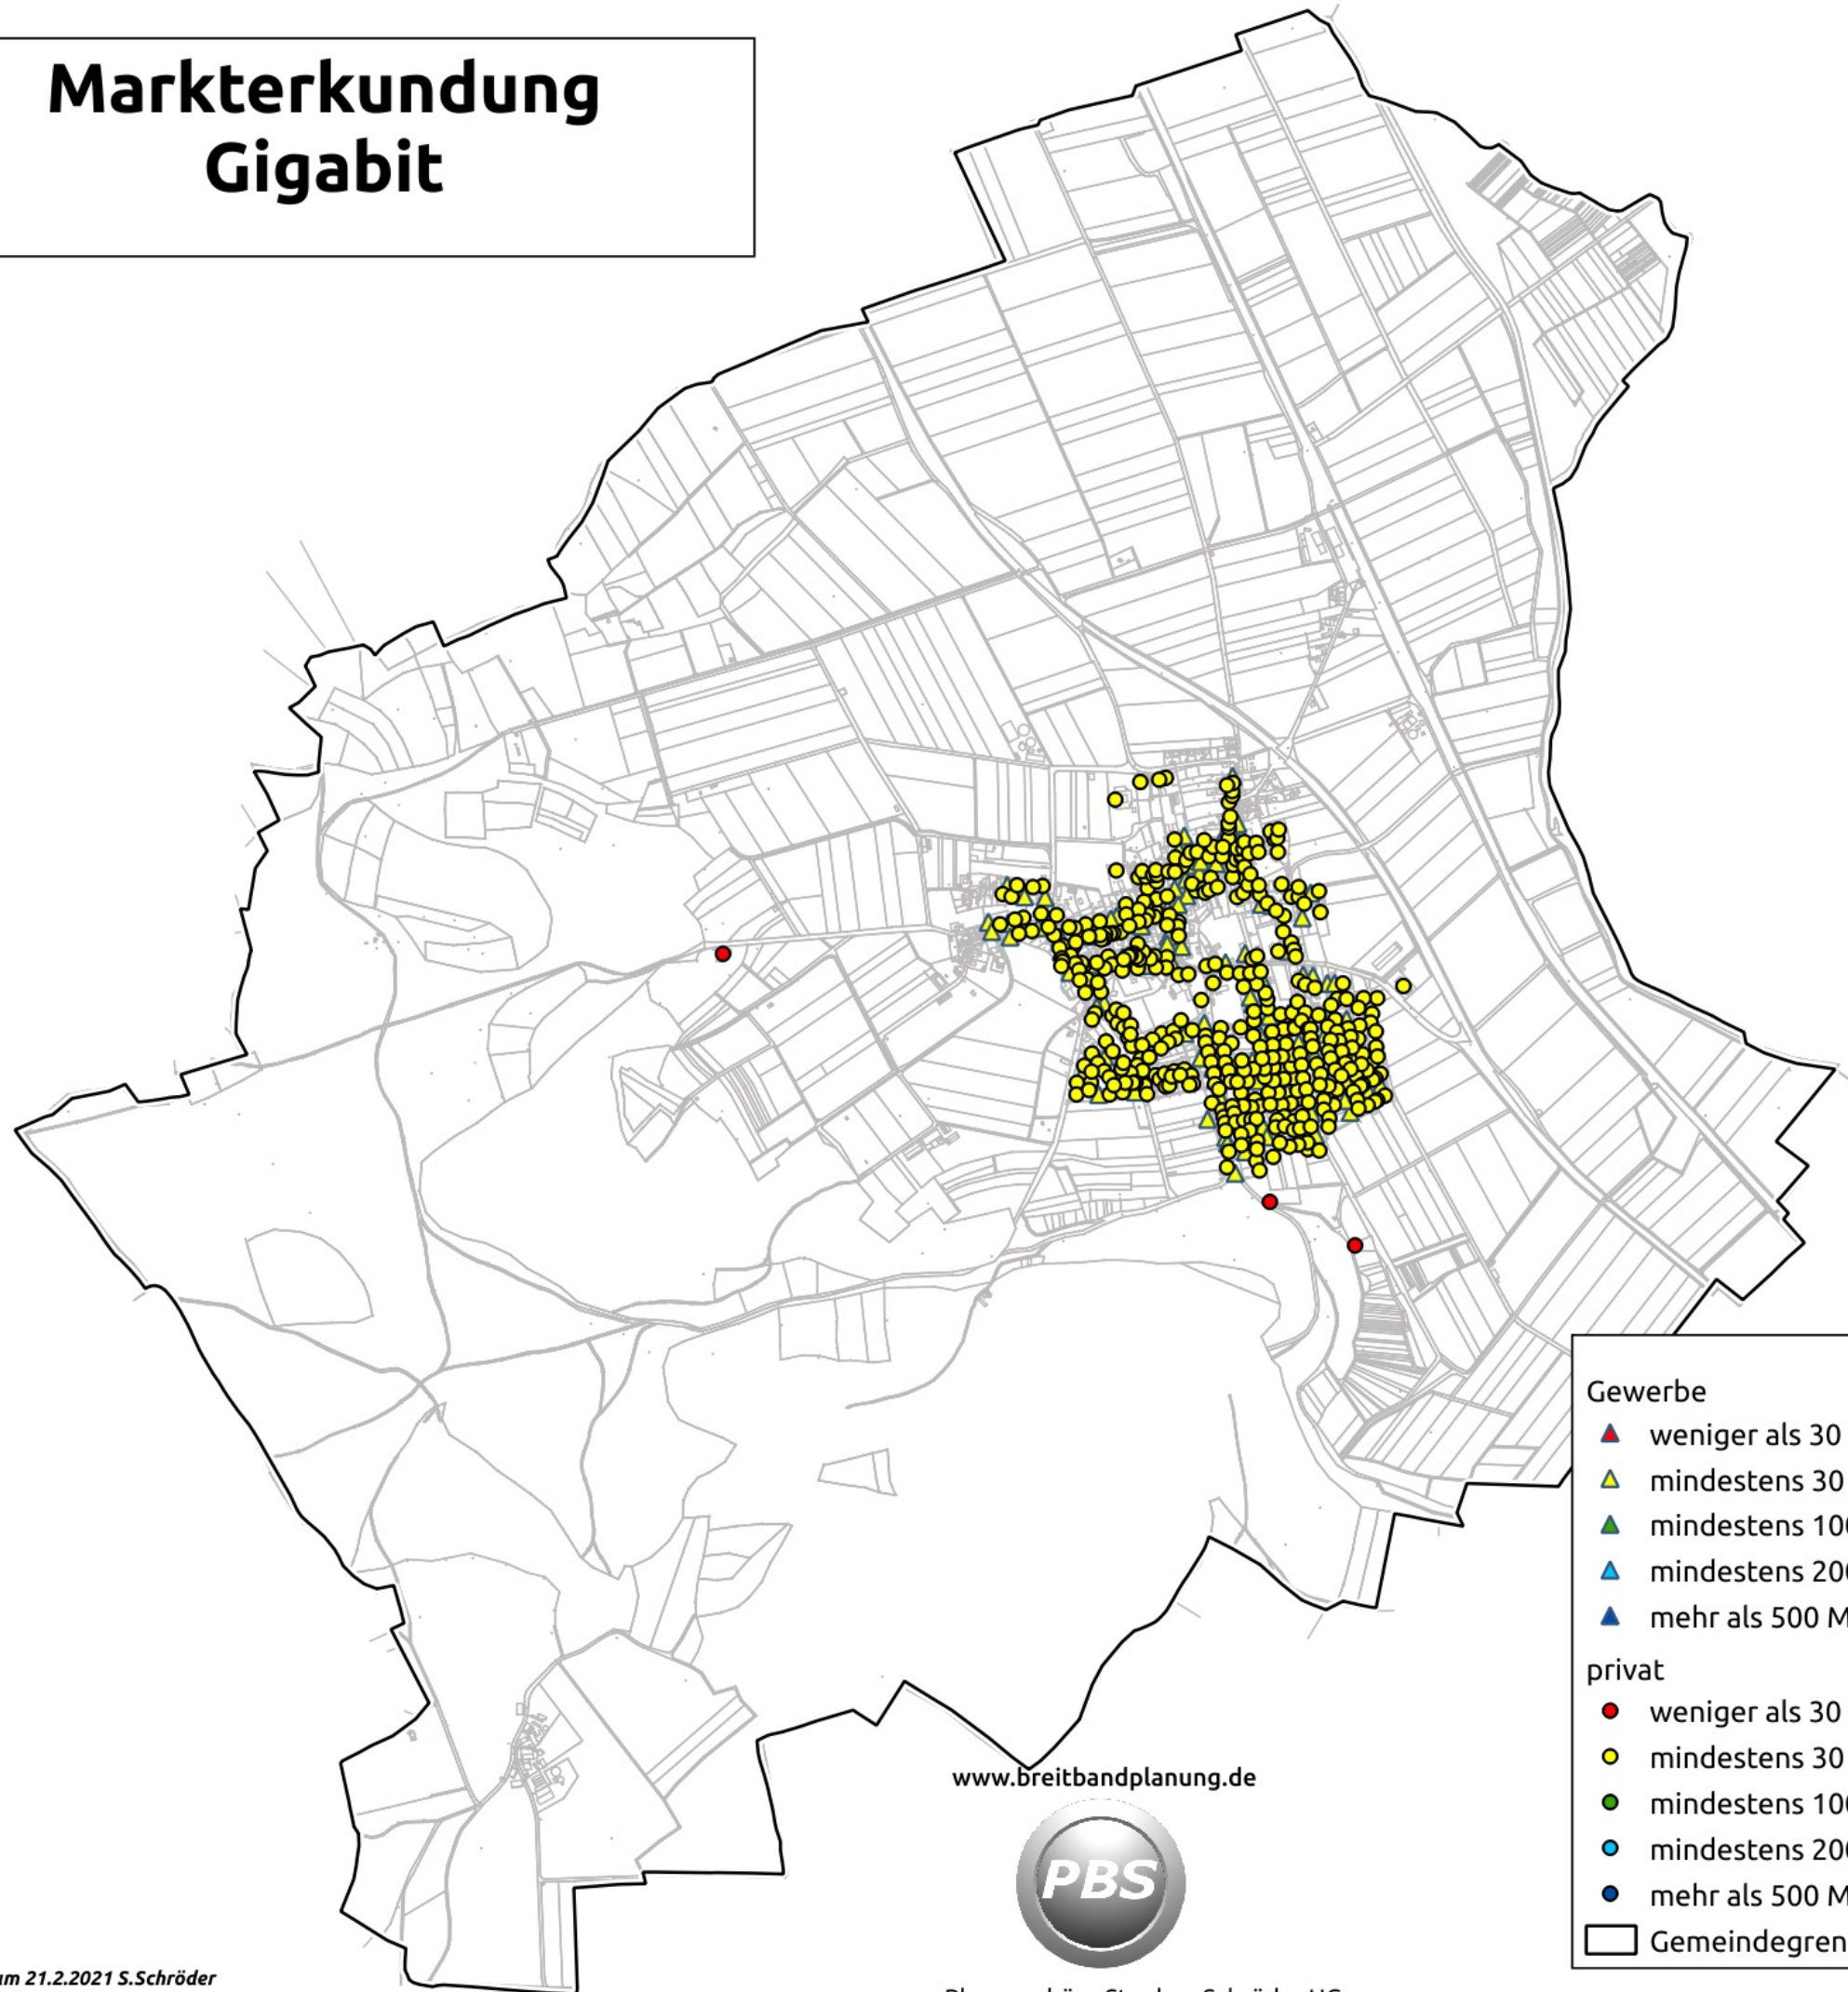

# Markterkundung Gigabit

## Gemeinde Berolzheim

### Gewerbe

- ▲ weniger als 30 Mbit/s im Download
- ▲ mindestens 30 Mbit/s im Download aber weniger als 100 Mbit/s im Download
- ▲ mindestens 100 Mbit/s im Download aber weniger als 200 Mbit/s symmetrisch
- ▲ mindestens 200 Mbit/s symmetrisch
- ▲ mehr als 500 Mbit/s im Download

### privat

- weniger als 30 Mbit/s im Download
  - mindestens 30 Mbit/s im Download aber weniger als 100 Mbit/s im Download
  - mindestens 100 Mbit/s im Download aber weniger als 200 Mbit/s symmetrisch
  - mindestens 200 Mbit/s symmetrisch
  - mehr als 500 Mbit/s im Download
- Gemeindegrenze = vorläufiges Erschließungsgebiet