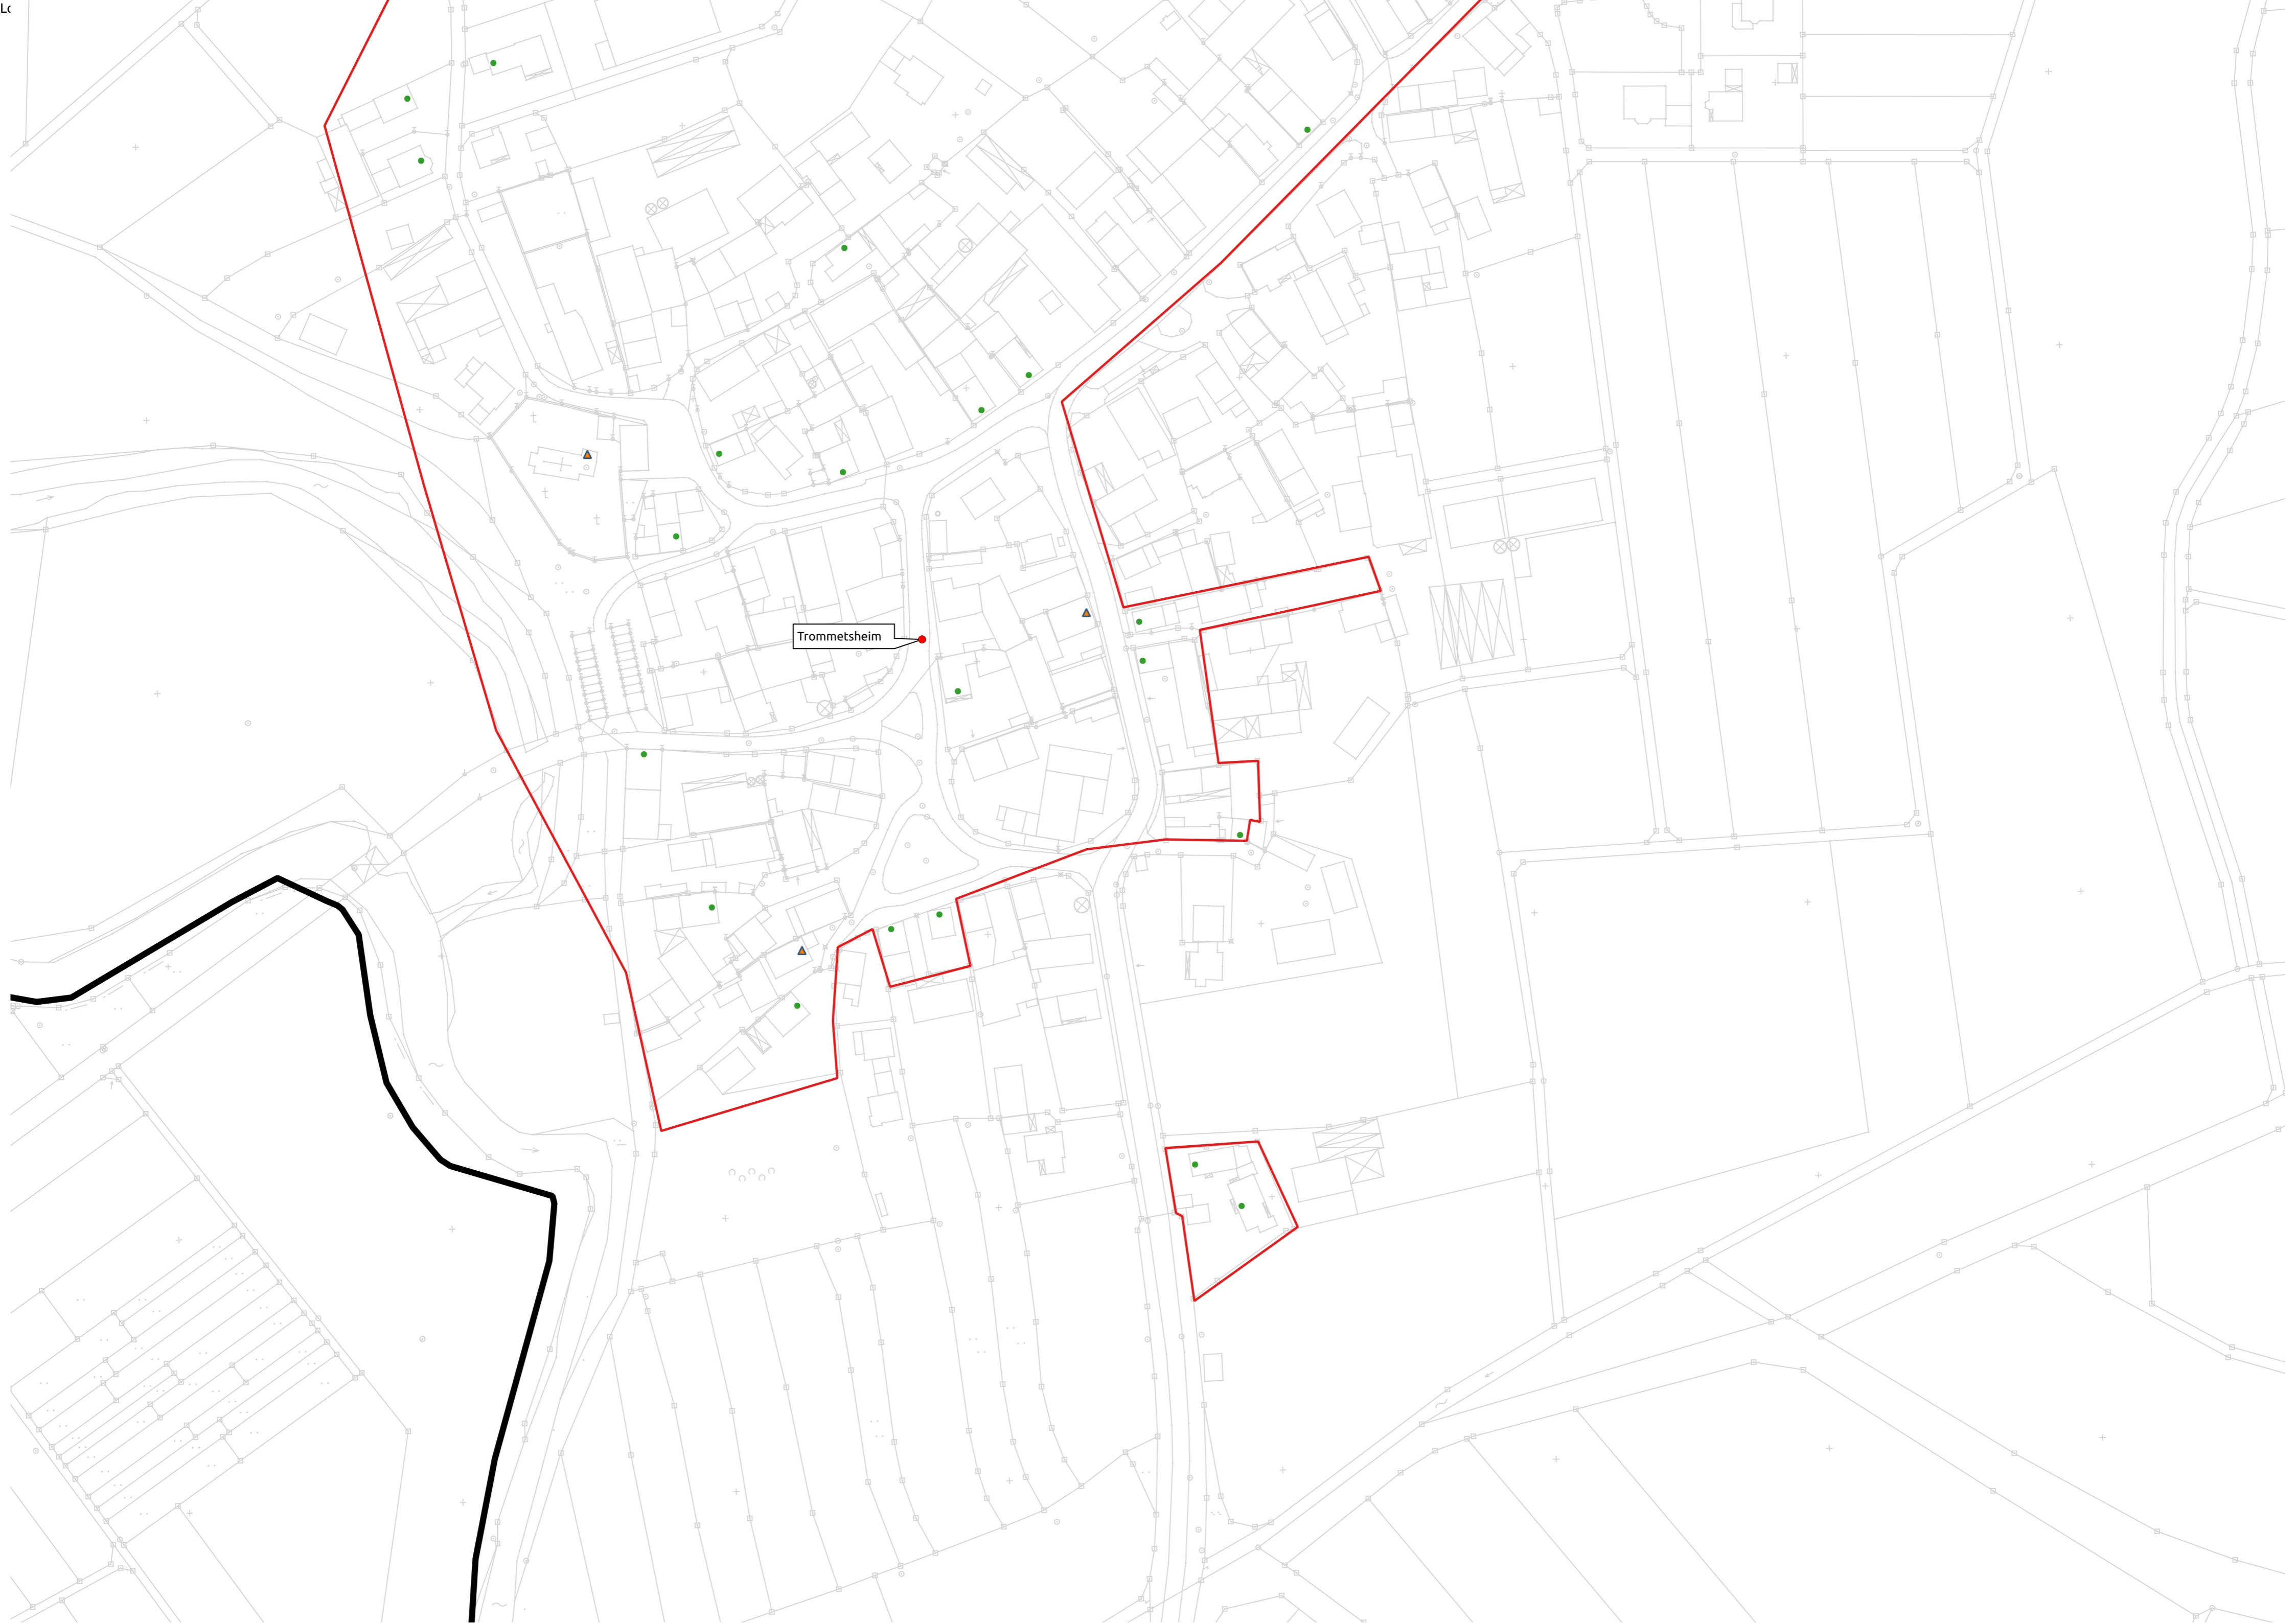

Schritt 4 :

Stand nach der
Markterkundung

vorläufiges
Erschließungsgebiet

Gemeinde Alesheim

Trommetsheim

Legende

-  Gemeindegrenze = vorl. Erschließungsgebiet
-  private Anschlußpunkte, geforderte Bandbreite mindestens 200 MBit/s symmetrisch
-  gewerbliche Anschlußpunkte, geforderte Bandbreite mindestens 1 GBit/s symmetrisch
-  vorläufiges Erschließungsgebiet

Trommetsheim

Trommetsheim

Lengenfeld