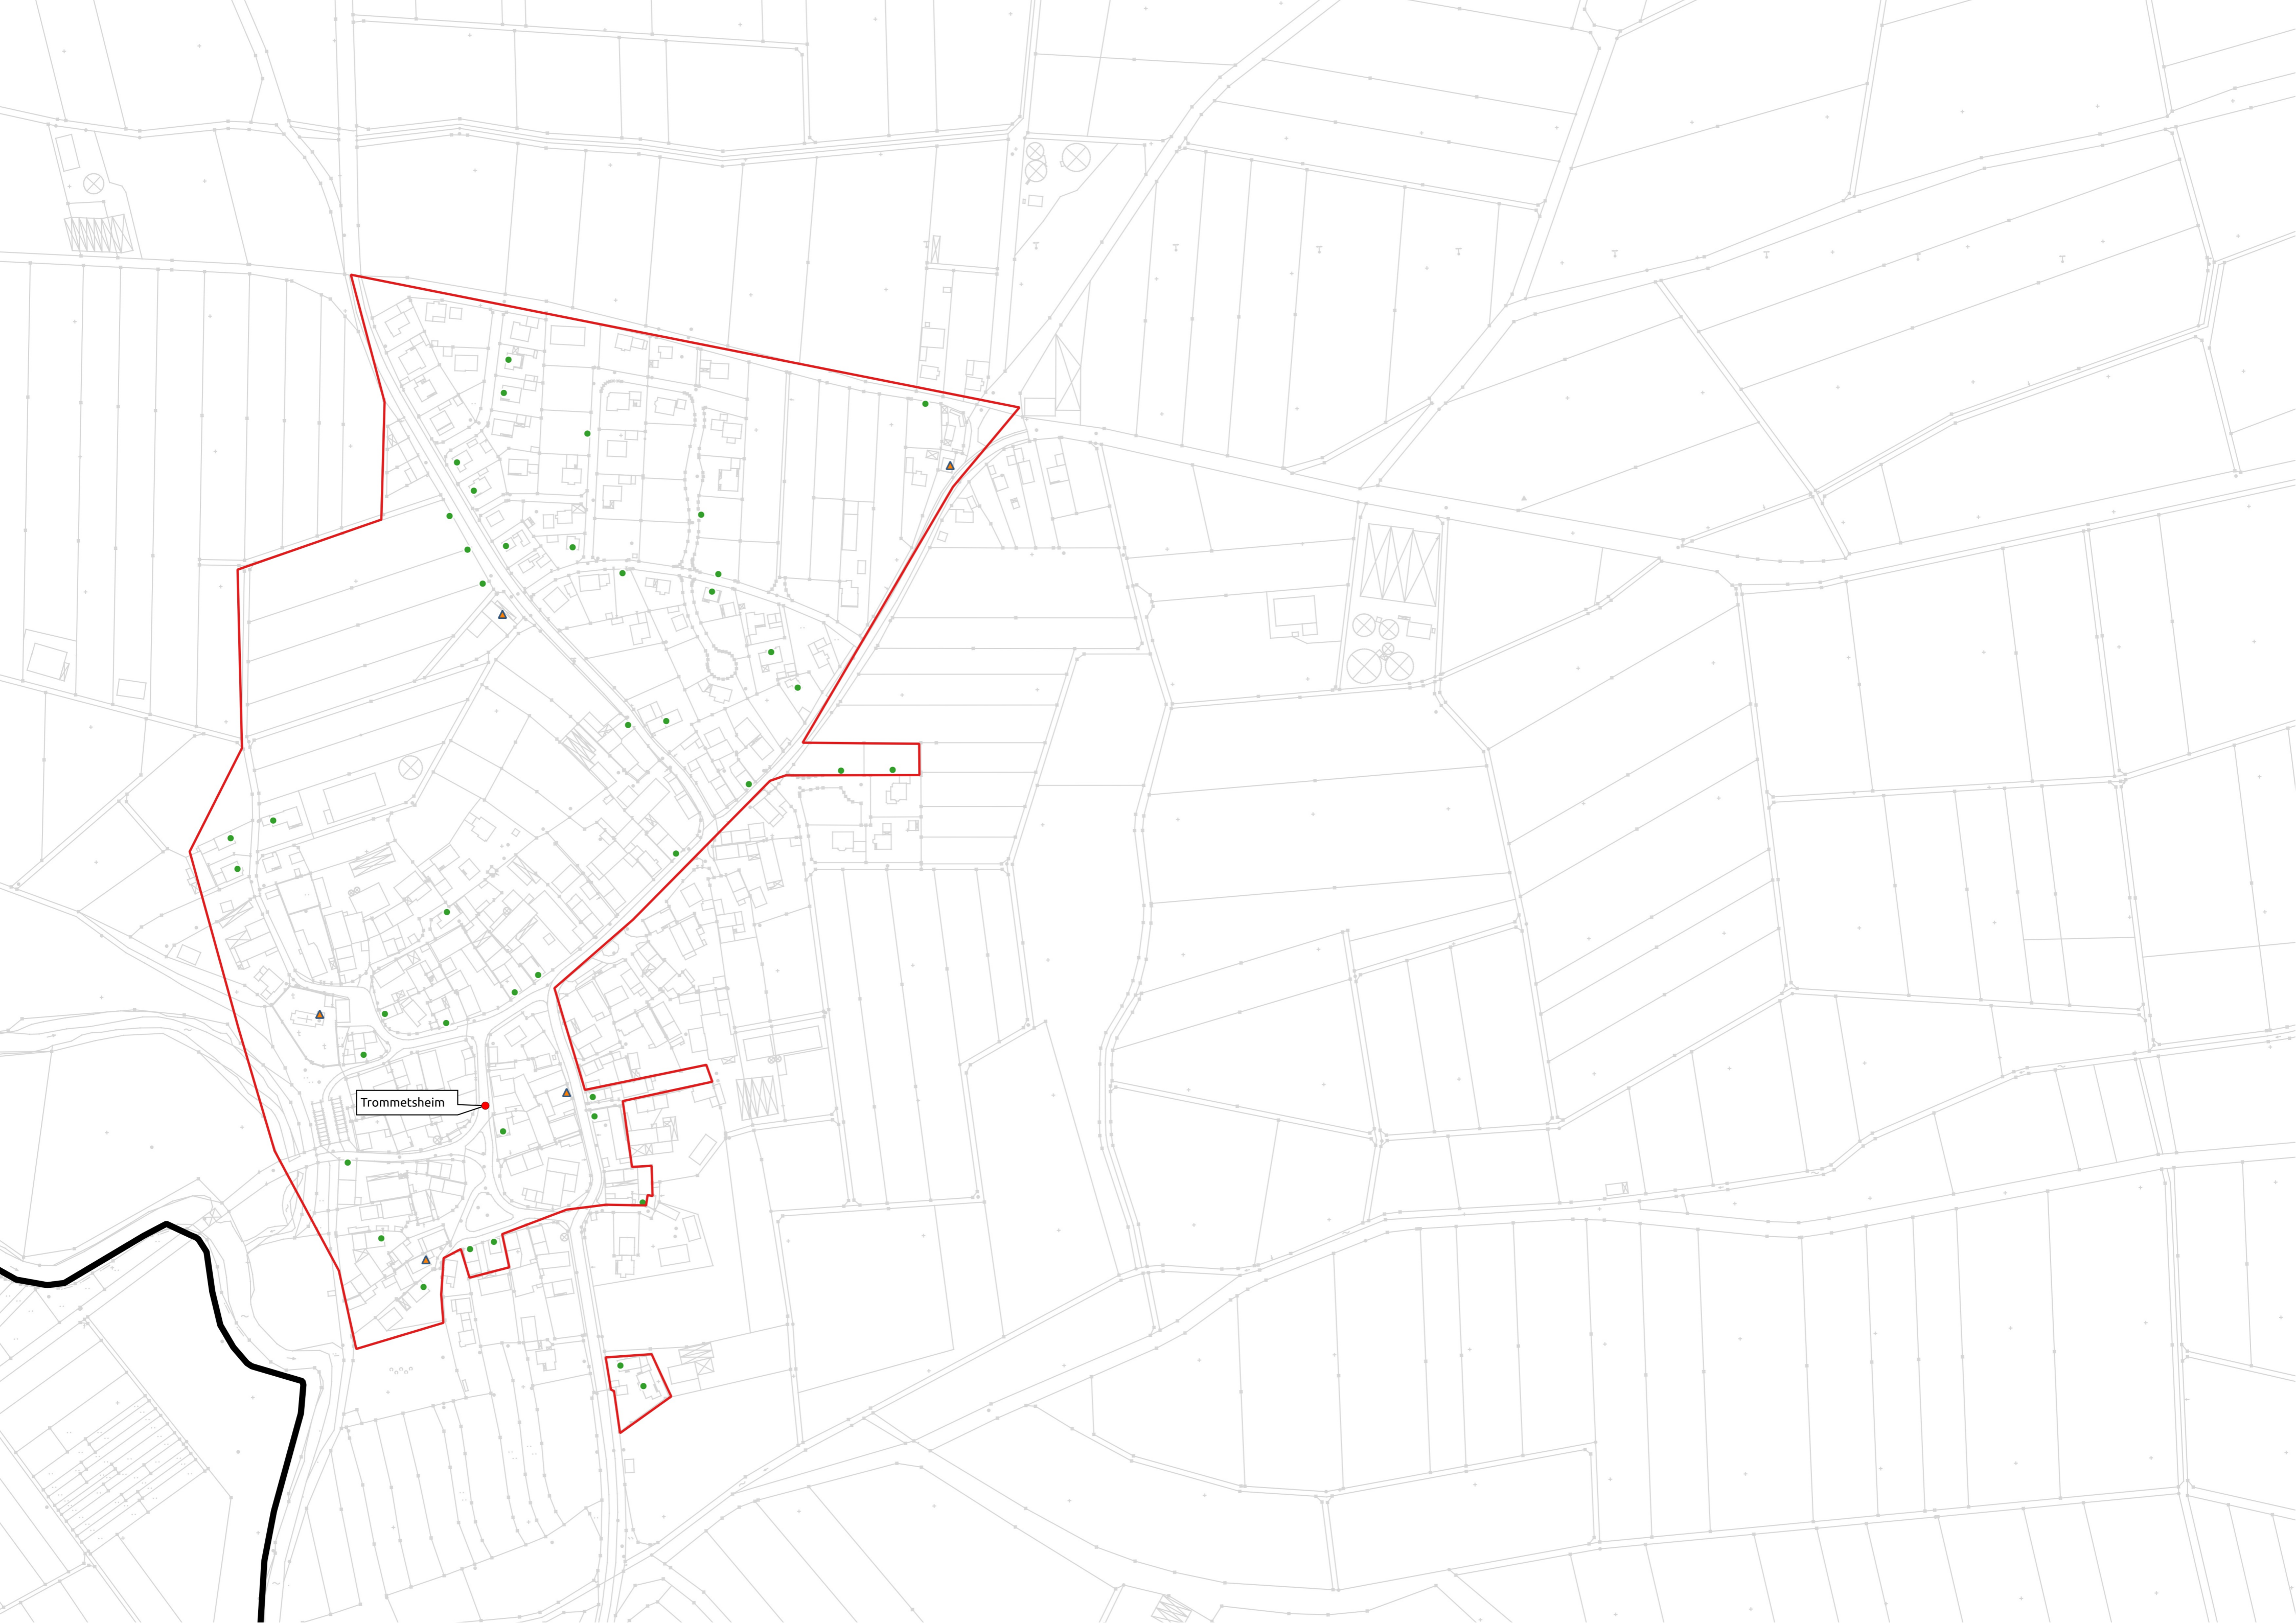

Schritt 4 :

Stand nach der
Markterkundung

vorläufiges
Erschließungsgebiet

Gemeinde Alesheim

Trommetsheim

Legende

-  Gemeindegrenze = vorl. Erschließungsgebiet
-  private Anschlußpunkte, geforderte Bandbreite mindestens 200 MBit/s symmetrisch
-  gewerbliche Anschlußpunkte, geforderte Bandbreite mindestens 1 GBit/s symmetrisch
-  vorläufiges Erschließungsgebiet

Trommetsheim

Trommetsheim

Lengenfeld