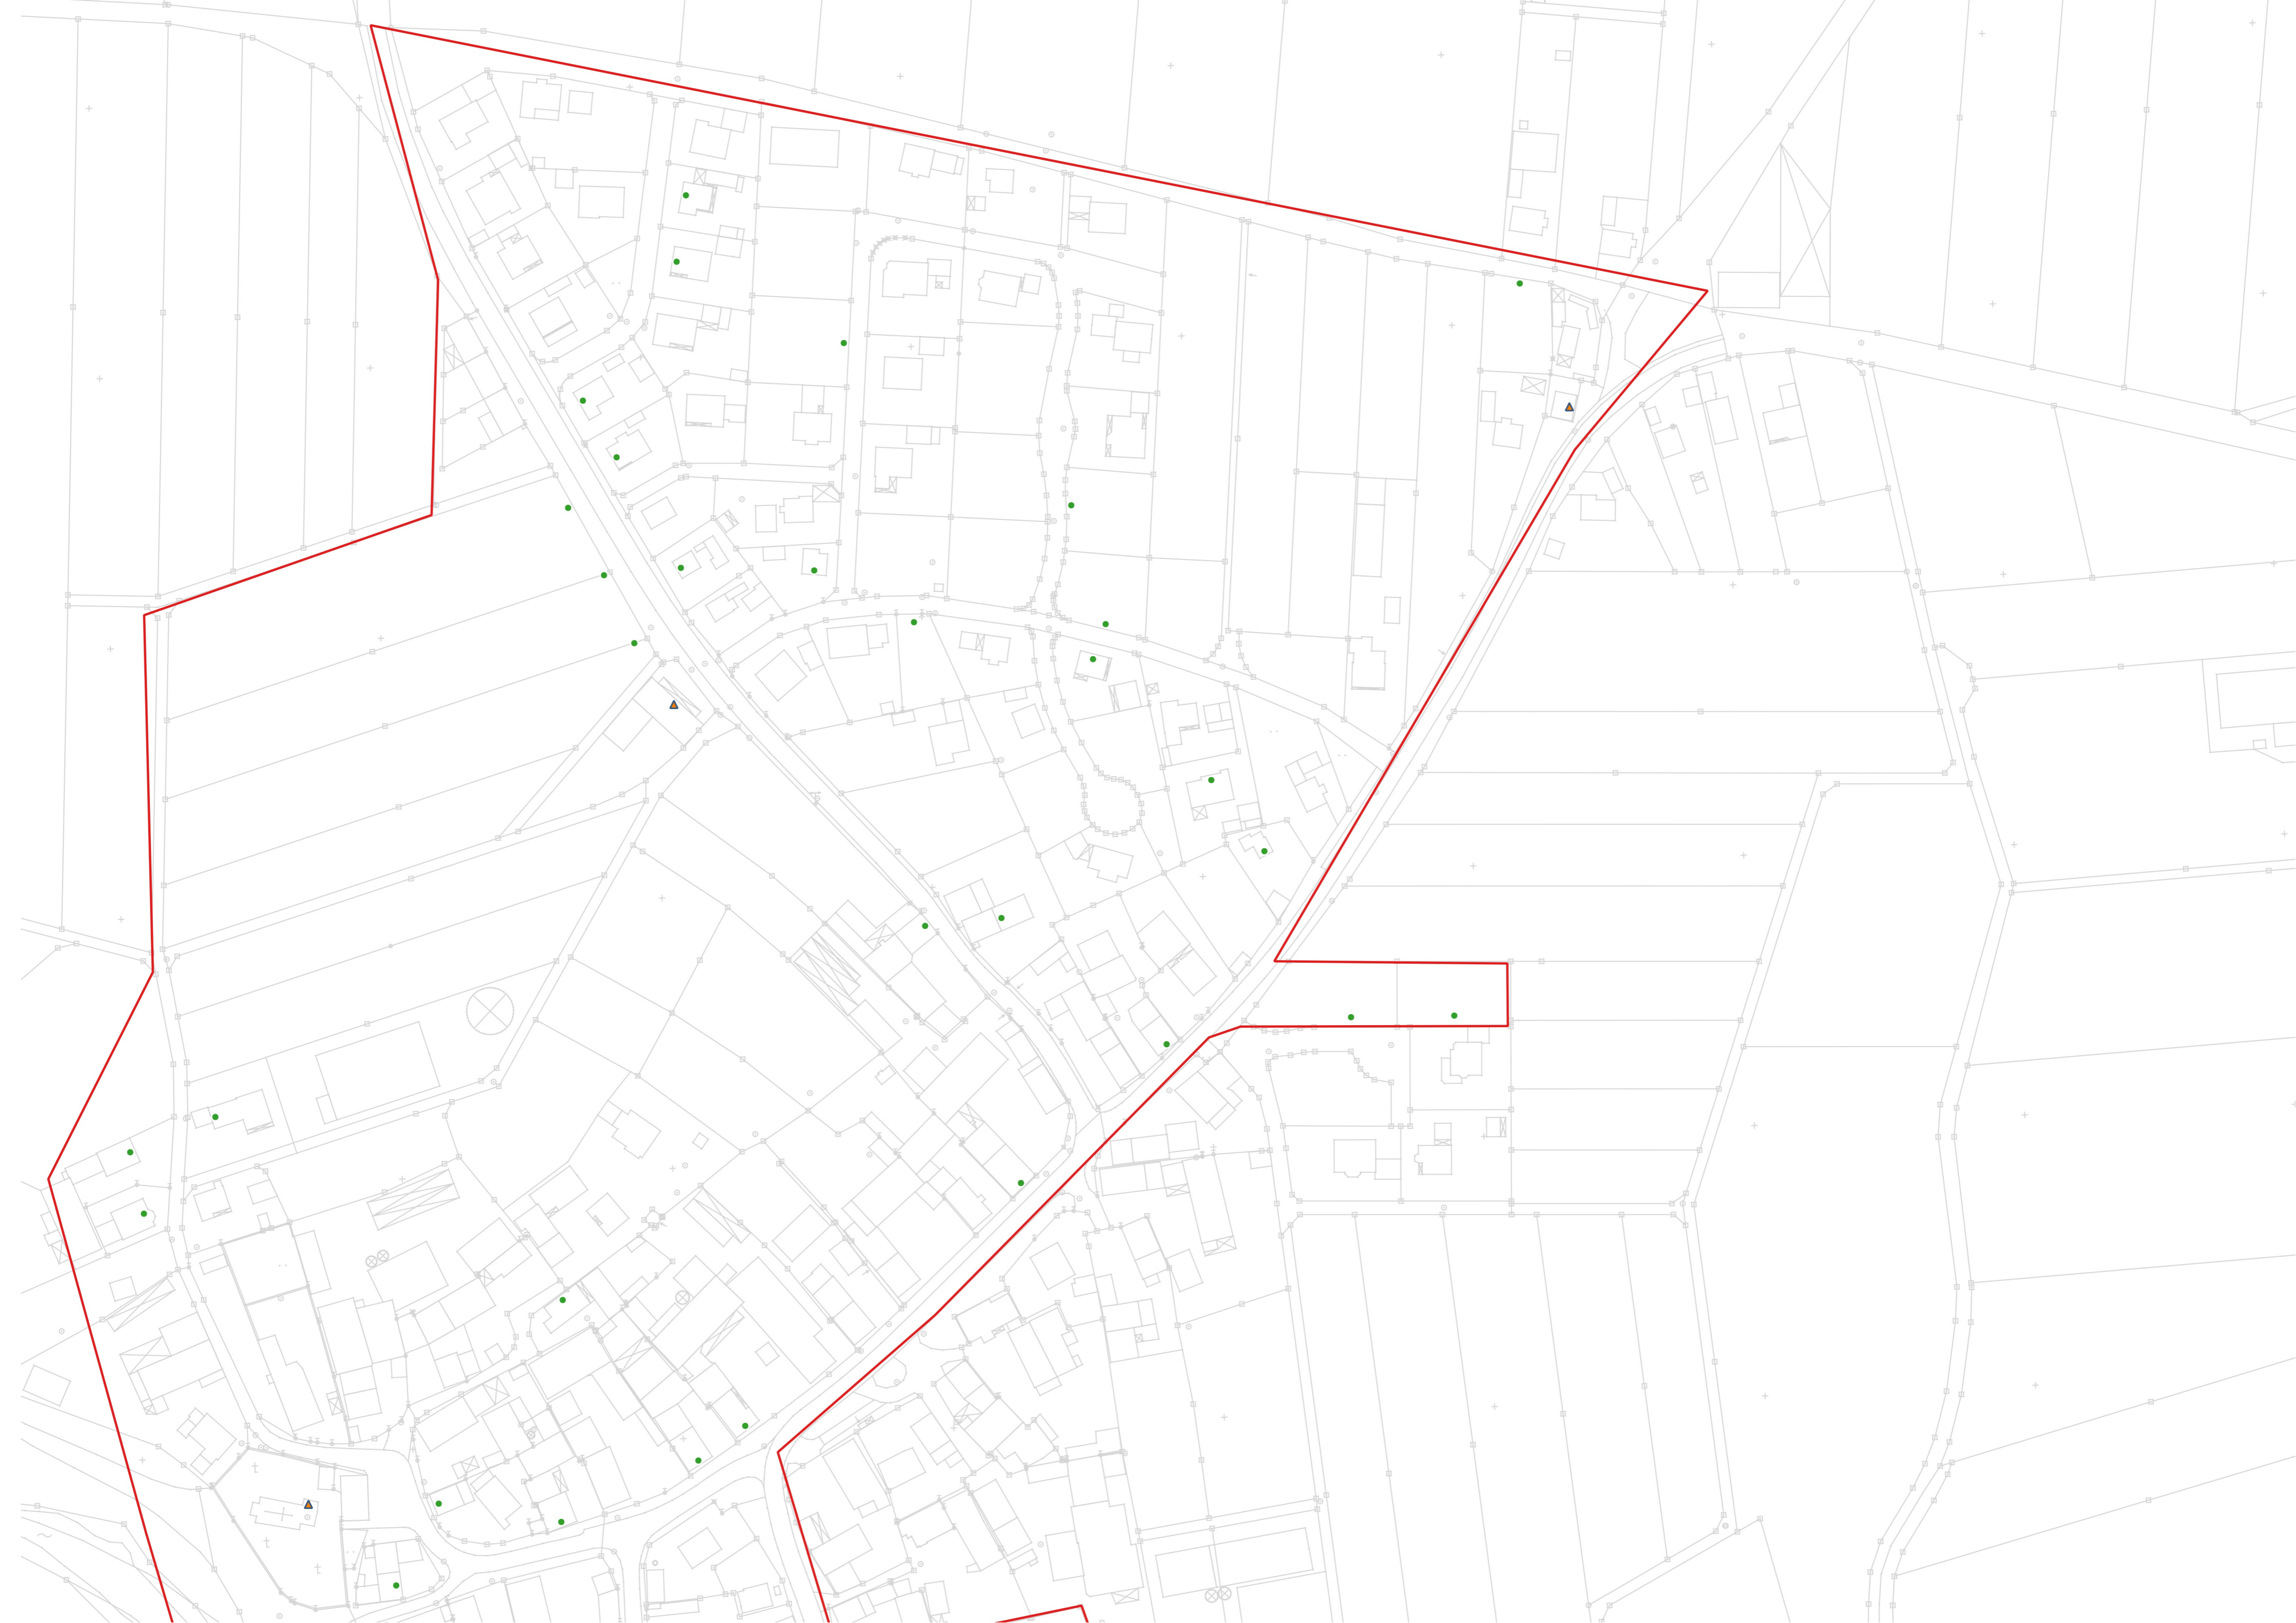

Schritt 4 :

Stand nach der
Markterkundung

vorläufiges
Erschließungsgebiet

Gemeinde Alesheim

Trommetsheim

Legende

-  Gemeindegrenze = vorl. Erschließungsgebiet
-  private Anschlußpunkte, geforderte Bandbreite mindestens 200 MBit/s symmetrisch
-  gewerbliche Anschlußpunkte, geforderte Bandbreite mindestens 1 GBit/s symmetrisch
-  vorläufiges Erschließungsgebiet

Trommetsheim

Trommetsheim

Lengenfeld